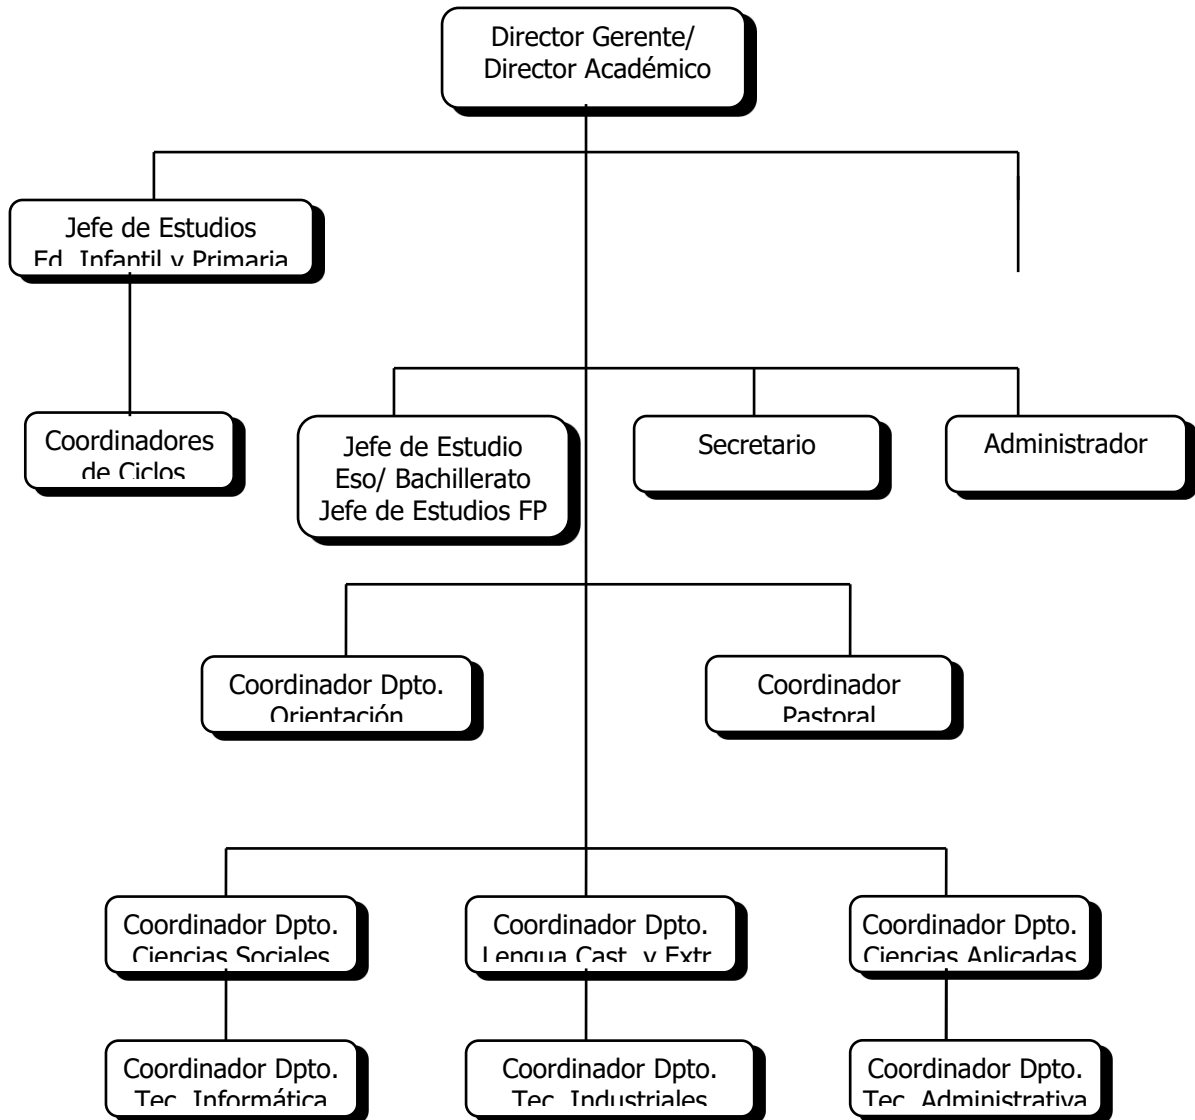

ORGANIGRAMA DEL CENTRO SAFA- ICET DE MALAGA

EQUIPO DIRECTIVO

- Directora Gerente
 - Pilar Casares Mira
- Jefe de estudios de infantil y Primaria
 - Salvador Villasana Aragón
- Jefe de Estudios Secundaria / Bachillerato
 - Sebastiana López Fernández
- Jefe de estudios FP
 - Julio Rodríguez Rodríguez
- Administrador
 - José Castillo García
- Coordinador Departamento de Orientación
 - Esperanza Cobo Hurtado
- Coordinador departamento de Pastoral
 - Alfredo Blanco Rubí

EQUIPO TÉCNICO DE COORDINACIÓN PEDAGÓGICA

- Directora Gerente
 - Pilar Casares Mira
- Jefe de estudios de infantil y Primaria
 - Salvador Villasana Aragón
- Jefe de Estudios Secundaria / Bachillerato
 - Sebastiana López Fernández
- Jefe de estudios FP
 - Julio Rodríguez Rodríguez
- Coordinador departamento de Orientación
 - Esperanza Cobo Hurtado
- Coordinador departamento de Pastoral
 - Alfredo Blanco Rubí
- Coordinador departamento de Ciencias
 - Inmaculada Haro Ramos
- Coordinador departamento de Lengua Castellana y Extranjeras
 - Victor Espinar Perez
- Coordinador departamento de Ciencias Sociales
 - Francisco Cabrera Bazán
- Coordinador departamento de Tecnología Informática
 - Manuel Valbuena Atenciano
- Coordinador departamento de Tecnologías Industriales
 - Pedro Martínez Fernández
- Coordinador departamento de Tecnología Administrativa
 - M^a Dolores López Ramírez